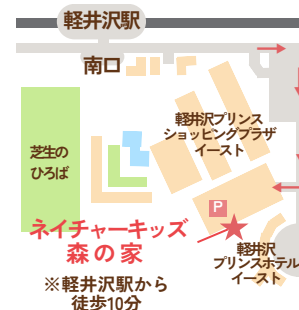

そんな素敵な夏を過ごしてみませんか

キッズチャレンジとは

軽井沢プリンスホテルイースト内に位置する
「ネイチャーキッズ森の家」で開催している
4歳から小学生までを対象とした野外体験
プログラム。

奇数日・偶数日で日替わりのアク
ティビティを実施しており、
午前/午後/1日の参加が可能です。

詳しくはこちら

ピッキオこども冒険クラブとは

星野エリアの軽井沢野鳥の森を舞台に、
小学生を対象として開催している日帰りの
サマーキャンプ。

楽しく自然を学べる終日プログラム
を、奇数日・偶数日の日替わりで
実施しています。

詳しくはこちら

アクセス

キッズチャレンジ

【新軽井沢エリア】

軽井沢プリンスホテル
イースト内

【ネイチャーキッズ森の家 ⇄ ピッキオ】

車 国道18号線/中山道経由で約15分
※非混雑時

電車 しなの鉄道 軽井沢駅⇄中軽井沢駅 約4分

バス 西武観光バス 軽井沢駅⇄星野温泉トンボの湯
約20分 ※非混雑時

こども冒険クラブ

【星野エリア】

スタンプを貯めてお得に

キッズチャレンジ・こども冒険クラブの参加で
スタンプを貯めて、ネイチャーキッズ森の家の
アクティビティにお得に参加しよう！

スタンプ付与

- ◆キッズチャレンジ
半日参加：スタンプ1個
1日参加：スタンプ2個
- ◆こども冒険クラブ
1日参加：スタンプ2個

特典

- ◇スタンプ5個
ファミリークライミングまたは
クライミング教室ご招待
- ◇スタンプ10個
キッズチャレンジ
おひとりさま半日ご招待

モデルコース

キッズチャレンジ・ピッキオ子ども冒険クラブにご参加いただく際の、保護者様とお子様それぞれ楽しめるモデルコースをご提案！
両プログラムとも奇数日・偶数日で異なるアクティビティをご用意(※)しているため、最大3日半 4日間お楽しみいただけます♪
※キッズチャレンジは午前のみが日替わりで、午後のプログラムは固定